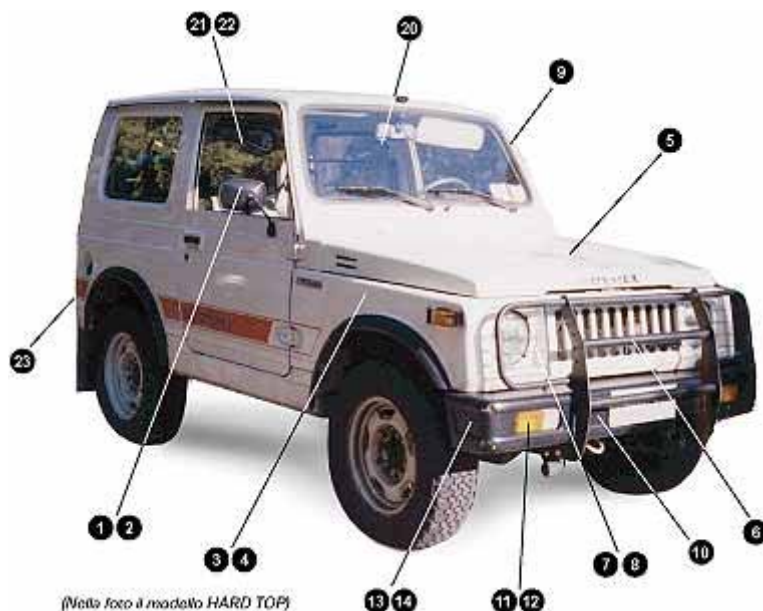

(Nella foto il modello HARD TOP)

SUZUKI SJ410 1.000cc

RICAMBI DI CARROZZERIA

Codice / Ref	Descrizione	Description	Note / Remarks
3 NJJ01-11201	Parafango Ant.SX Senza Bordo	Front Fender LH	Serve la lucciola NJJ01-69201?
4 NJJ01-11202	Parafango Ant.DX Senza Bordo	Front Fender RH	Serve la lucciola NJJ01-69202?
5 NJJ01-17200	Cofano Anteriore	Hood	
6 NJJ01-32110	Mascherina Anteriore	Front Grille	
7 NJJ01-32111	Cornice Faro SX	Light Case LH	
8 NJJ01-32112	Cornice Faro DX	Light Case RH	
10 NJJ01-23110	Paraurti Anteriore Completo	Front Bumper	Pezzo Unico (con cantonali)
10 NJJ02-23120	Lama Centrale Paraurti Anteriore	Frnt Central Bumper	Lama Centrale – Senza Cantonali
23 NJJ01-24110	Paraurti Posteriore	Rear Bumper	

FARI E FANALINI

Codice / Ref	Descrizione	Description	Note / Remarks
16 NJJ01-69201	Lucciola Laterale SX	Side Lamp LH	Montata sul Parafango
17 NJJ01-69202	Lucciola Laterale DX	Side Lamp RH	Montata sul Parafango
18 NJJ01-70201	Fanale Posteriore SX	Rear Lamp LH	Sul Paraurti Posteriore
19 NJJ01-70202	Fanale Posteriore DX	Rear Lamp RH	Sul Paraurti Posteriore

PARABREZZA E VETREWERIE

Codice / Ref	Descrizione	Description	Note / Remarks
20 842 01 01	Parabrezza CHIARO	Windshield Clear	
20 842 02 01	Parabrezza VERDE	Windshield Green	
20 842 02 05	Parabrezza VERDE con Fascia	Windshield Green + Band	

Vedi anche ricambi motore e meccanici ed accessori segnalati sugli specifici cataloghi dei relativi programmi di vendita:

[Ricambi Meccanici JAPAN LINE](#)

[Accessori 4x4](#)

Segue....