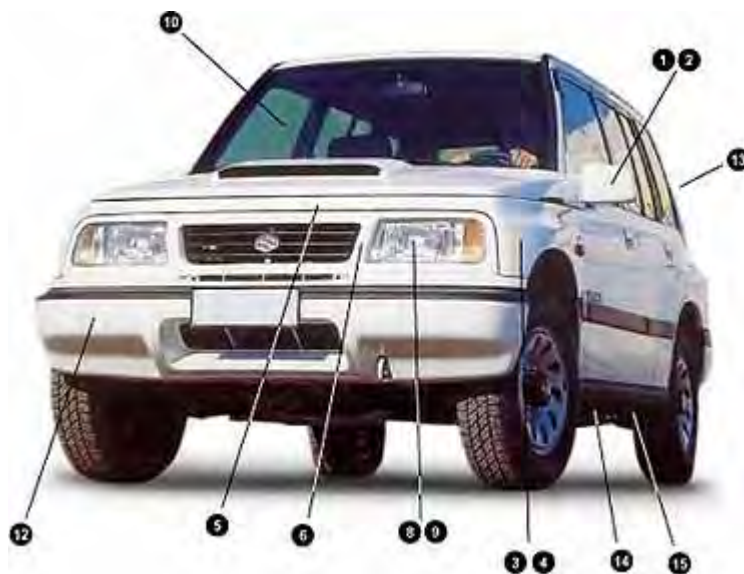

SUZUKI VITARA 1.9cc Turbo Diesel

SPECCHIETTI RETROVISORI

<i>Codice / Ref</i>	<i>Descrizione</i>	<i>Description</i>	<i>Note / Remarks</i>
1/2 NJJ03-1400L / R	Specchio Est. Elettrico SX / DX	Door Electrical Mirror LH / RH	Elettrico – Mod. 3 Porte/Drs
1/2 NJJ03-1500R / R	Specchio Est. Elettrico DX	Door Electrical Mirror RH / RH	Elettrico – Mod. 5 Porte/Drs

RICAMBI DI CARROZZERIA

<i>Codice / Ref</i>	<i>Descrizione</i>	<i>Description</i>	<i>Note / Remarks</i>
3 NJJ03-11221	Parafango Anteriore SX	Front Fender LH	Serve lo NJJ03-12001 / 2 ?
NJJ03-12001	Parasassi Ant. SX	Inner Fender Splash Shield	Chiamato anche "parasale"
NJJ03-38501	Passaruota SX	Inner Fender LH	Fianchetto completo
4 NJJ03-11222	Parafango Anteriore DX	Front Fender RH	Serve lo NJJ03-12001 / 2 ?
NJJ03-12002	Parasassi Ant. DX	Inner Fender Splash Shield	Chiamato anche "parasale"
NJJ03-38502	Passaruota DX	Inner Fender RH	Fianchetto completo
5 NJJ03-38200	Traversa Rivestimento Ant.Superiore	Upper Apron	In Esaurimento Tra cofano e mascherina
6 NJJ03-32210	Mascherina Anteriore	Front Grille	
7 NJJ03-38300	Supporto Inferiore Radiatore	Front Lower Member	Interno
14 NJJ03-23120	Paraurti Anteriore	Front Bumper	Serve lo NJJ03-27020 ?
37 NJJ03-27020	Rinforzo Paraurti Anteriore	Frnt. Bumper Reinforcement	
39 NJJ03-37010	Rinforzo Paraurti Posteriore	Re. Bumper Reinforcement	Solo Per versione 3 Porte

FARI E FANALINI

<i>Codice / Ref</i>	<i>Descrizione</i>	<i>Description</i>	<i>Note / Remarks</i>
8 NJJ03-63011E	Faro Anteriore SX	Head Lamp LH-E/Marked	Reg. Manuale
9 NJJ03-63012E	Faro Anteriore DX	Head Lamp RH-E/Marked	Reg. Manuale
NJJ03-70211	Fanale posteriore SX	Rear Lamp LH	Tipo Koito
NJJ03-70212	Fanale posteriore DX	Rear Lamp RH	Tipo Koito

PARABREZZA E VETRERIE

<i>Codice / Ref</i>	<i>Descrizione</i>	<i>Description</i>	<i>Note / Remarks</i>
10 842 22 01	Parabrezza VERDE	Windshield Green	
10 842 21 01	Parabrezza CHIARO	Windshield Clear	
10 842 23 01	Parabrezza BRONZO	Windshield Bronze	
10 842 22 02	Parabrezza BLU	Windshield Blue	
10 842 22 05	Parabrezza VERDE con FASCIA	Windshield Green + band	

Segue....