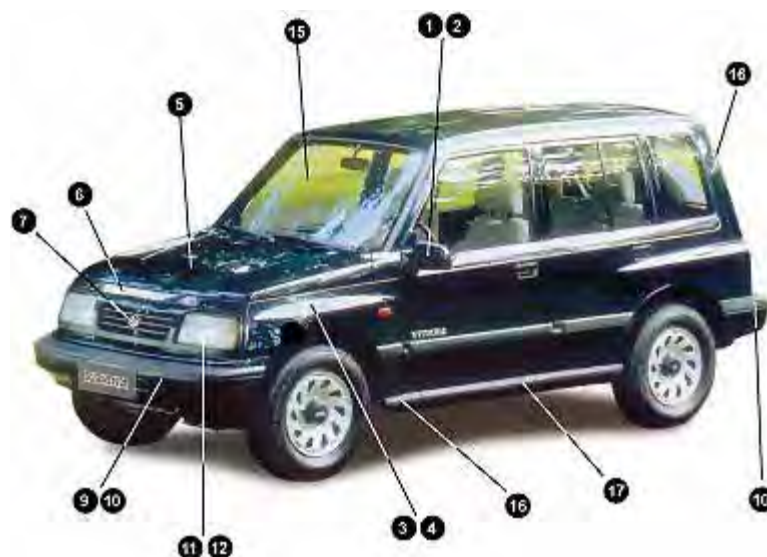

SUZUKI VITARA 1.6cc 4 porte dal 10/97

Mod. TA/TD02W

SPECCHIETTI RETROVISORI

	<i>Codice / Ref</i>	<i>Descrizione</i>	<i>Description</i>	<i>Note / Remarks</i>
1	NJJ03-1500L	Specchio Est. Elettrico SX	Door Electrical Mirror LH	
2	NJJ03-1500R	Specchio Est. Elettrico DX	Door Electrical Mirror RH	

RICAMBI DI CARROZZERIA

	<i>Codice / Ref</i>	<i>Descrizione</i>	<i>Description</i>	<i>Note / Remarks</i>
3/4	NJJ03-11221 / 2	Parafango Anteriore SX / DX	Front Fender LH / RH	Serve lo NJJ03-12001 / 2 ?
	NJJ03-12001 / 2	Parasassi Ant. SX / DX	Inner Fender / Splash Shield	Chiamato anche "parasale"
5	NJJ03-17200	Cofano	Hood	
6	NJJ03-38200	Traversa Rivestimento Ant.Superiore	Upper Apron	In Esaurimento Tra cofano e mascherina
7	NJJ03-32210	Mascherina Anteriore	Front Grille	
8	NJJ03-38300	Supporto Inferiore Radiatore	Front Lower Member	Interno
9	NJJ03-23120	Paraurti Anteriore	Front Bumper	Non Per Mod. DE LUX
	NJJ03-27020	Rinforzo Paraurti Anteriore	Frnt. Bumper Reinforcement	
16	NJJ03-45001 / 2	Sottoporta ANTERIORE SX / DX	Frnt Molding,Outer Sill LH/RH	In plastica – ANTERIORE
17	NJJ03-45101 / 2	Sottoporta CENTRALE SX / DX	Center Molding,Outer Sill LH/RH	In plastica – CENTRALE
	NJJ03-37020	Rinforzo Paraurti Posteriore	Re. Bumper Reinforcement	Interno

FARI E FANALINI

	<i>Codice / Ref</i>	<i>Descrizione</i>	<i>Description</i>	<i>Note / Remarks</i>
11	NJJ03-63011E	Faro Anteriore SX	Head Lamp LH-E/Marked	Reg. Manuale
12	NJJ03-63012E	Faro Anteriore DX	Head Lamp RH-E/Marked	Reg. Manuale
13	NJJ03-70211	Fanale posteriore SX	Rear Lamp LH	Tipo Koito
14	NJJ03-70212	Fanale posteriore DX	Rear Lamp RH	Tipo Koito

PARABREZZA E VETTERIE

	<i>Codice / Ref</i>	<i>Descrizione</i>	<i>Description</i>	<i>Note / Remarks</i>
15	842 22 01	Parabrezza VERDE	Windshield Green	
15	842 21 01	Parabrezza CHIARO	Windshield Clear	
15	842 23 01	Parabrezza BRONZO	Windshield Bronze