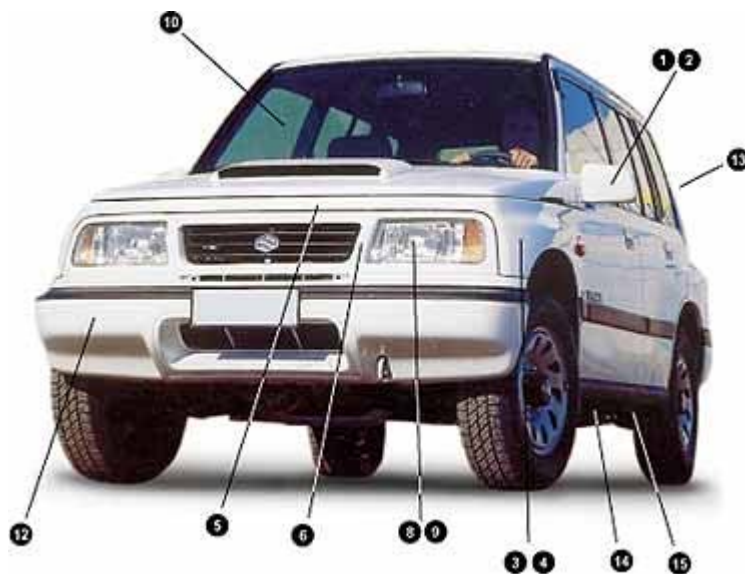

SUZUKI VITARA 1.9cc Turbo Diesel

SPECCHIETTI RETROVISORI

<i>Codice / Ref</i>	<i>Descrizione</i>	<i>Description</i>	<i>Note / Remarks</i>
1/2 NJJ03-1400L / R	Specchio Est. Elettrico SX / DX	Door Electrical Mirror LH / RH	Elettrico – Mod. 3 Porte/Drs
1/2 NJJ03-1500R / R	Specchio Est. Elettrico DX	Door Electrical Mirror RH / RH	Elettrico – Mod. 5 Porte/Drs

RICAMBI DI CARROZZERIA

<i>Codice / Ref</i>	<i>Descrizione</i>	<i>Description</i>	<i>Note / Remarks</i>
3 NJJ03-11221	Parafango Anteriore SX	Front Fender LH	Serve lo NJJ03-12001 / 2 ?
NJJ03-12001	Parasassi Ant. SX	Inner Fender Splash Shield	Chiamato anche "parasale"
NJJ03-38501	Passaruota SX	Inner Fender LH	Fianchetto completo
4 NJJ03-11222	Parafango Anteriore DX	Front Fender RH	Serve lo NJJ03-12001 / 2 ?
NJJ03-12002	Parasassi Ant. DX	Inner Fender Splash Shield	Chiamato anche "parasale"
NJJ03-38502	Passaruota DX	Inner Fender RH	Fianchetto completo
5 NJJ03-38200	Traversa Rivestimento Ant.Superiore	Upper Apron	In Esaurimento Tra cofano e mascherina
6 NJJ03-32210	Mascherina Anteriore	Front Grille	
7 NJJ03-38300	Supporto Inferiore Radiatore	Front Lower Member	Interno
14 NJJ03-23120	Paraurti Anteriore	Front Bumper	Serve lo NJJ03-27020 ?
37 NJJ03-27020	Rinforzo Paraurti Anteriore	Frnt. Bumper Reinforcement	
39 NJJ03-37010	Rinforzo Paraurti Posteriore	Re. Bumper Reinforcement	Solo Per versione 3 Porte

FARI E FANALINI

<i>Codice / Ref</i>	<i>Descrizione</i>	<i>Description</i>	<i>Note / Remarks</i>
8 NJJ03-63011E	Faro Anteriore SX	Head Lamp LH-E/Marked	Reg. Manuale
9 NJJ03-63012E	Faro Anteriore DX	Head Lamp RH-E/Marked	Reg. Manuale
NJJ03-70211	Fanale posteriore SX	Rear Lamp LH	Tipo Koito
NJJ03-70212	Fanale posteriore DX	Rear Lamp RH	Tipo Koito

PARABREZZA E VETRERIE

<i>Codice / Ref</i>	<i>Descrizione</i>	<i>Description</i>	<i>Note / Remarks</i>
10 842 22 01	Parabrezza VERDE	Windshield Green	
10 842 21 01	Parabrezza CHIARO	Windshield Clear	
10 842 23 01	Parabrezza BRONZO	Windshield Bronze	
10 842 22 02	Parabrezza BLU	Windshield Blue	
10 842 22 05	Parabrezza VERDE con FASCIA	Windshield Green + band	

Segue....