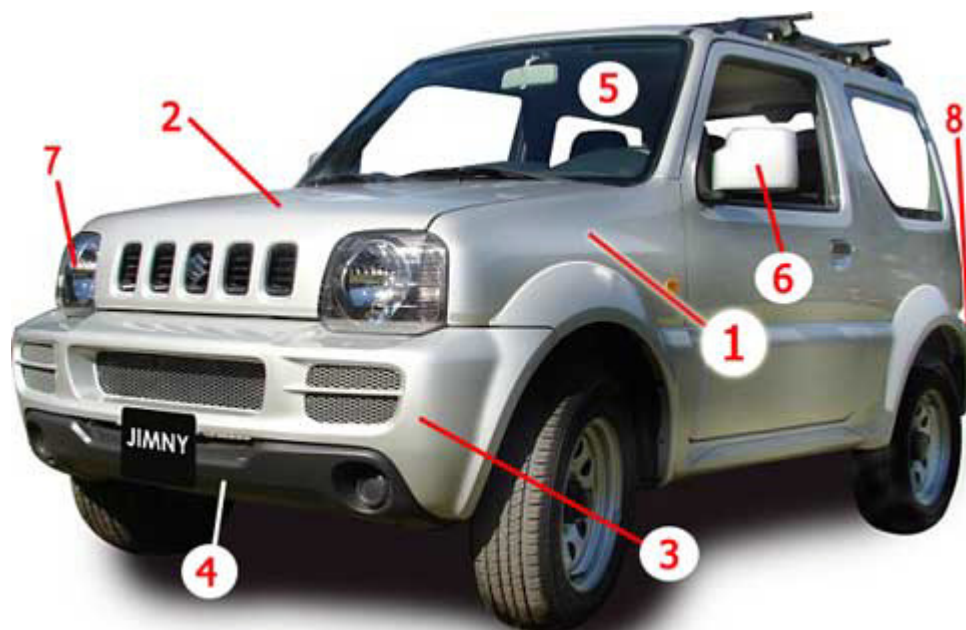

SUZUKI Jimny dal 2006

Diesel e Benzina

SPECCHI RETROVISORI

	<i>Codice / Ref</i>	<i>Descrizione</i>	<i>Description</i>	<i>Note / Remarks</i>
6	NJJ08-1000L	Specchio SX Reg.Elettrica	Door Mirror LH El.Adj.	Calotta Verniciabile
6	NJJ08-1000R	Specchio DX Reg.Elettrica	Door Mirror RH El.Adj.	Calotta Verniciabile

RICAMBI DI CARROZZERIA

	<i>Codice / Ref</i>	<i>Descrizione</i>	<i>Description</i>	<i>Note / Remarks</i>
8	NJJ08-11001	Parafango SX	Frnt Fender LH	
8	NJJ08-11002	Parafango DX	Frnt Fender RH	
2	NJJ08-17200	Cofano Anteriore	Hood	Solo Mod. Benzina
3	NJJ10-23110	Paraurti Ant. Superiore	Front Upper Bumper Primed	con Primer
4	NJJ10-23115	Spoiler/Paraurti Inferiore	Front Lower Bumper Primed	Sotto il Paraurti - Con Primer

FARI E FANALINI

	<i>Codice / Ref</i>	<i>Descrizione</i>	<i>Description</i>	<i>Note / Remarks</i>
7	NJJ08-63001	Faro SX parabola SCURA	Head Lamp LH inner BLK	Predisposto Reg.Elettrica
7	NJJ08-63002	Faro DX parabola SCURA	Head Lamp RH inner BLK	Predisposto Reg.Elettrica
8	NJJ08-72001	Fanale Posteriore SX	Re Bumper Lamp LH	Sul Paraurti
8	NJJ08-72002	Fanale Posteriore DX	Re Bumper Lamp RH	Sul Paraurti

PARABREZZA E VETRERIE

	<i>Codice / Ref</i>	<i>Descrizione</i>	<i>Description</i>	<i>Note / Remarks</i>
5	842 52 01	Parabrezza VERDE	Windshield Green	

Segue....