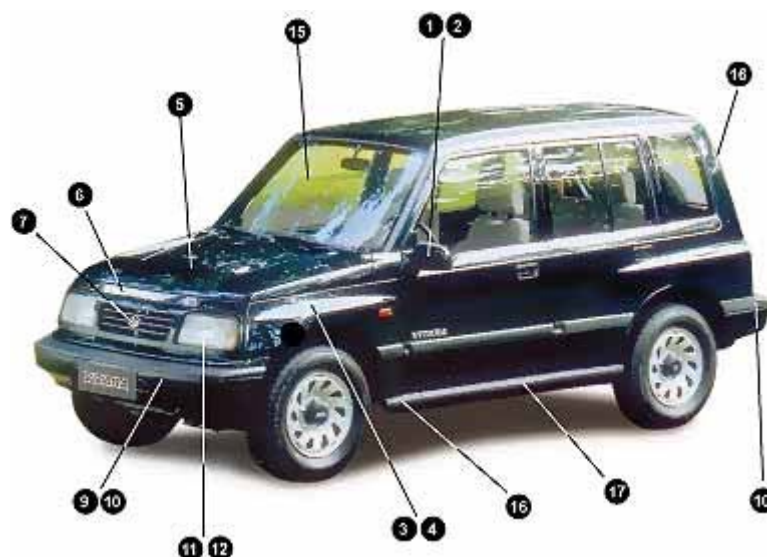

SUZUKI VITARA 1.6cc 4 porte dal 10/97

Mod. TA/TD02W

SPECCHIETTI RETROVISORI

	<i>Codice / Ref</i>	<i>Descrizione</i>	<i>Description</i>	<i>Note / Remarks</i>
1	NJJ03-1500L	Specchio Est. Elettrico SX	Door Electrical Mirror LH	
2	NJJ03-1500R	Specchio Est. Elettrico DX	Door Electrical Mirror RH	

RICAMBI DI CARROZZERIA

	<i>Codice / Ref</i>	<i>Descrizione</i>	<i>Description</i>	<i>Note / Remarks</i>
3/4	NJJ03-11221 / 2	Parafango Anteriore SX / DX	Front Fender LH / RH	Serve lo NJJ03-12001 / 2 ?
	NJJ03-12001 / 2	Parasassi Ant. SX / DX	Inner Fender / Splash Shield	Chiamato anche "parasale"
	NJJ03-38501	Passaruota SX	Inner Fender LH	Fianchetto completo
	NJJ03-38502	Passaruota DX	Inner Fender RH	Fianchetto completo
5	NJJ03-17200	Cofano	Hood	
6	NJJ03-38200	Traversa Rivestimento Ant.Superiore	Upper Apron	In Esaurimento Tra cofano e mascherina
7	NJJ03-32210	Mascherina Anteriore	Front Grille	
8	NJJ03-38300	Supporto Inferiore Radiatore	Front Lower Member	Interno
9	NJJ03-23120	Paraurti Anteriore	Front Bumper	Non Per Mod. DE LUX
	NJJ03-27020	Rinforzo Paraurti Anteriore	Frnt. Bumper Reinforcement	
	NJJ03-37020	Rinforzo Paraurti Posteriore	Re. Bumper Reinforcement	

FARI E FANALINI

	<i>Codice / Ref</i>	<i>Descrizione</i>	<i>Description</i>	<i>Note / Remarks</i>
11	NJJ03-63011E	Faro Anteriore SX	Head Lamp LH-E/Marked	Reg. Manuale
12	NJJ03-63012E	Faro Anteriore DX	Head Lamp RH-E/Marked	Reg. Manuale
13	NJJ03-70211	Fanale posteriore SX	Rear Lamp LH	Tipo Koito
14	NJJ03-70212	Fanale posteriore DX	Rear Lamp RH	Tipo Koito

PARABREZZA E VETRERIE

	<i>Codice / Ref</i>	<i>Descrizione</i>	<i>Description</i>	<i>Note / Remarks</i>
15	842 22 01	Parabrezza VERDE	Windshield Green	
15	842 21 01	Parabrezza CHIARO	Windshield Clear	
15	842 23 01	Parabrezza BRONZO	Windshield Bronze