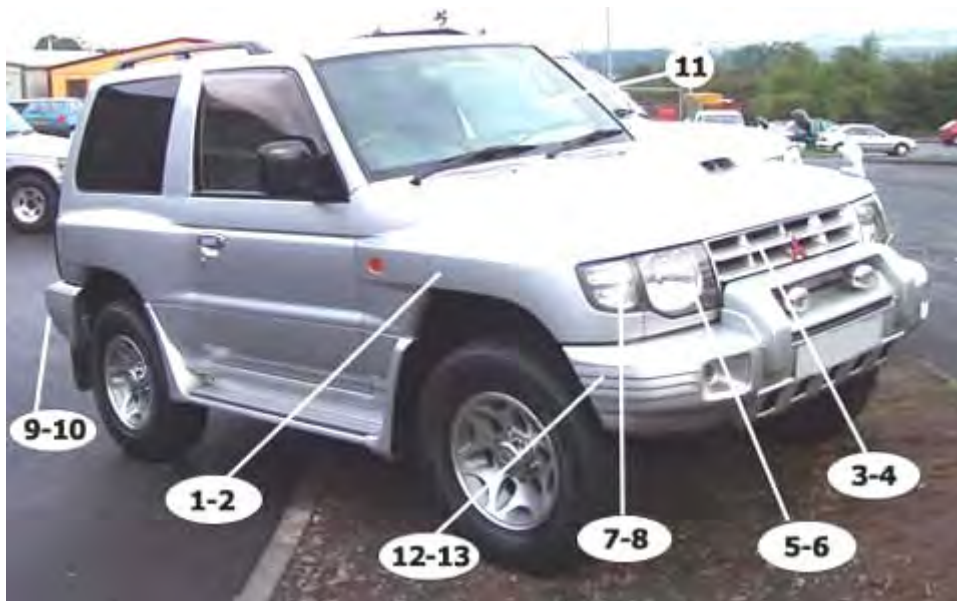

MITSUBISHI PAJERO dal '98

Mod. V4# - Parafanghi "allargati"

RICAMBI DI CARROZZERIA

	<i>Codice / Ref</i>	<i>Descrizione</i>	<i>Description</i>	<i>Note / Remarks</i>
1	NDJ03-11001	Parafango Anteriore SX	Front Fender LH	
2	NDJ03-11002	Parafango Anteriore DX	Front Fender RH	Con foro per Antenna
3	NDJ03-32110	Mascherina Anteriore NERA	BLACK Front Grille	
4	NDJ03-32120	Mascherina Anteriore CROMATA	CHROMED Front Grille	
11	NDJ03-23001	Cantonale Paraurti Ant. SX	Front Side Bumper LH	
12	NDJ03-23002	Parafango Paraurti Ant. DX	Front Side Bumper RH	

FARI E FANALINI

	<i>Codice / Ref</i>	<i>Descrizione</i>	<i>Description</i>	<i>Note / Remarks</i>
5	NDJ03-63001	Faro Anteriore SX	Head Lamp LH	Reg. Manuale
6	NDJ03-63002	Faro Anteriore DX	Head Lamp RH	Reg. Manuale
7	NDJ03-67001	Fanalino Anteriore SX	Front Corner Lamp LH	
8	NDJ03-67002	Fanalino Anteriore DX	Front Corner Lamp RH	
9	NDJ02-72101	Fanale Post. SX sul PARAURTI	Tail Lamp LH on Bumper	
10	NDJ02-72102	Fanale Post. DX sul PARAURTI	Tail Lamp RH on Bumper	

PARABREZZA e VETTERIE

	<i>Codice / Ref</i>	<i>Descrizione</i>	<i>Description</i>	<i>Note / Remarks</i>
11	840 52 02	Parabrezza BLU	Windshield Blue	
11	840 52 04	Parabrezza VERDE	Windshield Green	
11	840 53 02	Parabrezza BRONZO	Windshield Bronze	
11	840 52 06	Parabrezza GRIGIO	Windshield Gray w/Band	Con Fascia
11	840 52 07	Parabrezza BLU	Windshield Blue w/Band	Con Fascia

Segue....