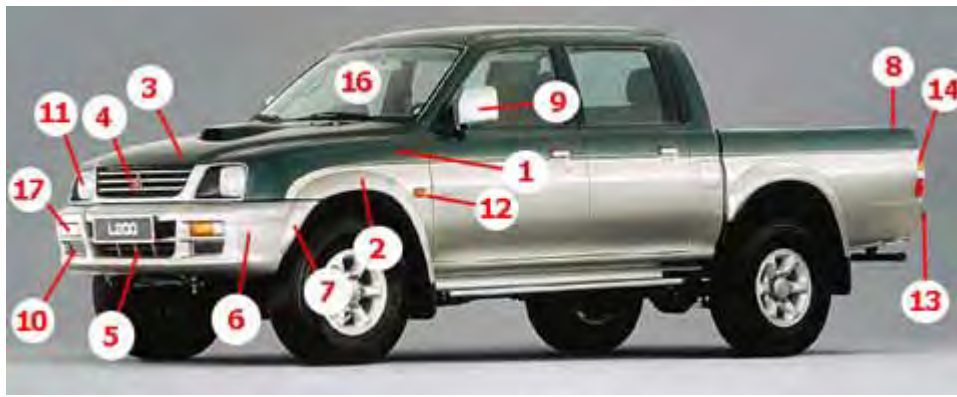

MITSUBISHI L200 2,5cc Pick Up D. / T.Dsl 2 e 4 porte dal '97 Mod. K6# K7# – Fari rettangolari

RICAMBI DI CARROZZERIA

	<i>Codice / Ref</i>	<i>Descrizione</i>	<i>Description</i>	<i>Note / Remarks</i>
1	NDP05-11001	Parafango Anteriore SX	Front Fender LH	Senza Fori Parafanghino
1	NDP05-11501	Parafango Ant. SX c/fori paraf.	Frnt Fender LH w/holes	Con Fori per Parafanghino
	NDP05-12001	Parasassi Anteriore SX	Inner Splash Shield LH	Interno all'arco del Parafango
2	NDP05-12501	Parafanghino Anteriore SX	Frnt Fender Extension LH	Esterno all'arco del Parafango
1	NDP05-11002	Parafango Anteriore DX	Front Fender RH	Senza Fori Parafanghino
1	NDP05-11502	Parafango Ant. DX c/fori paraf.	Frnt Fender RH w/holes	Con Fori per Parafanghino
	NDP05-12002	Parasassi Anteriore DX	Inner Splash Shield RH	Interno all'arco del Parafango
2	NDP05-12502	Parafanghino Anteriore DX	Frnt Fender Extension RH	Esterno all'arco del Parafango
3	NDP05-17500	Cofano	Hood	Con FORO presa d'aria
4	NDP05-32110	Mascherina Anteriore NERA	BLACK Front Grille	Mod. GLX
4	NDP05-32120	Mascherina Anteriore CROMATA	CHROMED Front Grille	Mod. GLS o mod.estetica
5	NDP05-23100	Paraurti Anteriore CENTRALE	Front BLK Central Bumper	
6	NDP05-23101	Cantonale Anteriore SX	BLACK Bumper End LH	
6	NDP05-23102	Cantonale Anteriore DX	BLACK Bumper End RH	
7	NDP05-23151	Bavetta Laterale SX	Bumper Extension LH	Fissata sul cantonale
7	NDP05-23152	Bavetta Laterale DX	Bumper Extension RH	Fissata sul cantonale
	NDP05-27110	Rinforzo Paraurti Anteriore	Frnt Bumper Reinforcement	Interno
8	NDP05-52000	Portello Posteriore Cassone	Rear Tail Gate	
8	NDP05-52150	Portello Posteriore Cassone	Re Tail Gate w/STOP LIGHT	Con SEDE per LUCE STOP

FARI E FANALINI

	<i>Codice / Ref</i>	<i>Descrizione</i>	<i>Description</i>	<i>Note / Remarks</i>
10	NDP05-61000	KIT Fari Fendinebbia	Fog Lamps	Per Predisposizione sul Paraurti
11	GC-3001-OB	Gruppo Ottico SX = DX	Head Lamp LH	
10	NDP05-63151	Faro SX	Head Lamp LH	Reg. Elettrica
10	NDP05-63152	Faro DX	Head Lamp RH	Reg. Elettrica
17	NDP05-68001	Fanalino Anteriore SX	Front Bumper Lamp LH	Sul paraurti BIANCO/ARANCIO
17	NDP05-68002	Fanalino Anteriore DX	Front Bumper Lamp RH	Sul paraurti BIANCO/ARANCIO
12	NDP05-67501	Lucciola SX	Front Side Lamp LH	Sul parafango - ARANCIO
12	NDP05-67502	Lucciola DX	Front Side Lamp RH	Sul parafango - ARANCIO
14	NDP05-70211	Fanale Posteriore SX	Tail Lamp LH	
14	NDP05-70212	Fanale Posteriore DX	Tail Lamp RH	

Segue...