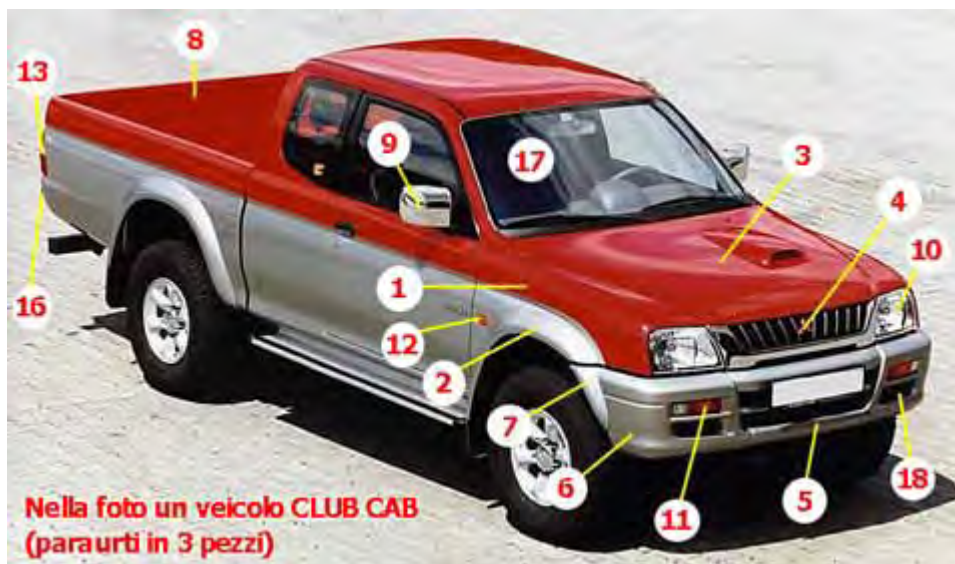

MITSUBISHI L200 2,5cc Pick Up D. / T.DsI

2 e 4 porte dal '99 Mod. K6# K7# – Fari trapezoidali

RICAMBI DI CARROZZERIA

Codice / Ref	Descrizione	Description	Note / Remarks
1 NDP05-11001	Parafango Anteriore SX	Front Fender LH	Senza Fori Parafanghino
1 NDP05-11501	Parafango Ant. SX c/fori paraf.	Frnt Fender LH w/holes	Con Fori per Parafanghino
NDP05-12001	Parasassi Anteriore SX	Inner Splash Shield LH	Interno all'arco del Parafango
2 NDP05-12501	Parafanghino Anteriore SX	Frnt Fender Extension LH	Esterno all'arco del Parafango
1 NDP05-11002	Parafango Anteriore DX	Front Fender RH	Senza Fori Parafanghino
1 NDP05-11502	Parafango Ant. DX c/fori paraf.	Frnt Fender RH w/holes	Con Fori per Parafanghino
NDP05-12002	Parasassi Anteriore DX	Inner Splash Shield RH	Interno all'arco del Parafango
2 NDP05-12502	Parafanghino Anteriore DX	Frnt Fender Extension RH	Esterno all'arco del Parafango
3 NDP05-17500	Cofano	Hood	Con FORO presa d'aria
4 NDP05-32250	Mascherina Anteriore NERA	BLACK Front Grille	Mod. GLX
4 NDP05-32260	Mascherina Anteriore CROMATA	CHROMED Front Grille	Mod. GLS o mod.estetica
5 NDP05-23100	Paraurti Anteriore CENTRALE	Front BLK Central Bumper	
6 NDP05-23101	Cantonale Anteriore SX	BLACK Bumper End LH	
6 NDP05-23102	Cantonale Anteriore DX	BLACK Bumper End RH	
7 NDP05-23151	Bavetta Laterale SX	Bumper Extension LH	Fissata sul cantonale
7 NDP05-23152	Bavetta Laterale DX	Bumper Extension RH	Fissata sul cantonale
NDP05-27110	Rinforzo Paraurti Anteriore	Frnt Bumper Reinforcement	Interno
NDP05-39150	Supporto Radiatore	Radiator Support Ass.y	
8 NDP05-52000	Portello Posteriore Cassone	Rear Tail Gate	
8 NDP05-52150	Portello Posteriore Cassone	Re Tail Gate w/STOP LIGHT	Con SEDE per LUCE STOP

FARI E FANALINI

Codice / Ref	Descrizione	Description	Note / Remarks
18 NDP05-61000	KIT Fari Fendinebbia	Fog Lamps	Per Predisposizione sul Paraurti
10 NDP05-63001	Faro SX	Head Lamp LH	Reg. Manuale
10 NDP05-63002	Faro DX	Head Lamp RH	Reg. Manuale
10 NDP05-63151	Faro SX	Head Lamp LH	Reg. Elettrica
10 NDP05-63152	Faro DX	Head Lamp RH	Reg. Elettrica

Segue...