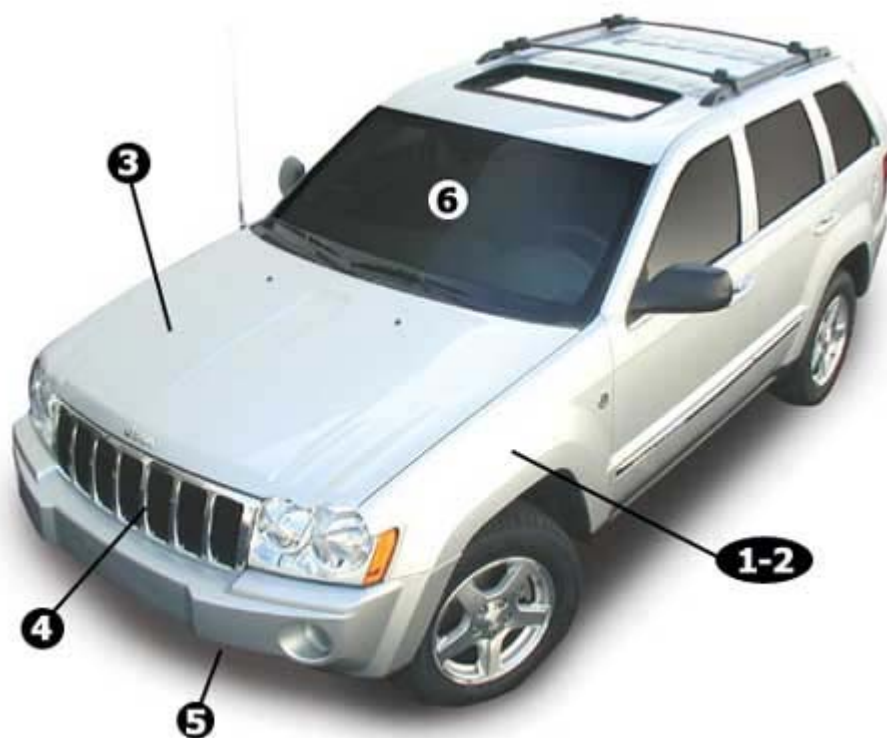

JEEP GRAND CHEROKEE dal 2005

Modello WK

RICAMBI DI CARROZZERIA

	<i>Codice / Ref</i>	<i>Descrizione</i>	<i>Description</i>	<i>Note / Remarks</i>
1	AAJ18-11001	Parafango Anteriore SX	Front Fender LH	Senza Foro Lucciola
2	AAJ18-11002	Parafango Anteriore DX	Front Fender RH	Senza Foro Lucciola
3	AAJ18-17000	Cofano	Hood	
4	AAJ18-32110	Mascherina CROMATA	Front Grille CHROMED	
5	AAJ18-37000	Spoiler Anteriore INFERIORE	Front Air Dam	Sotto il paraurti
	AAJ18-41000	Traversa Anteriore INFERIORE	Front Lower Crossmemeber	Interna

PARABREZZA E VETRERIE

	<i>Codice / Ref</i>	<i>Descrizione</i>	<i>Description</i>	<i>Note / Remarks</i>
6	830 82 08	Parabrezza AT Verde con Fascia	Windshield Green + Band	SENZA sensore pioggia
6	830 82 09	Parabrezza AT Verde con Fascia	Windshield Green + Band	CON sensore pioggia

Vedi anche ricambi motore e meccanici ed accessori segnalati sugli specifici cataloghi dei relativi programmi di vendita:

[Ricambi Meccanici JAPAN LINE](#)

[Accessori 4x4](#)

Segue....