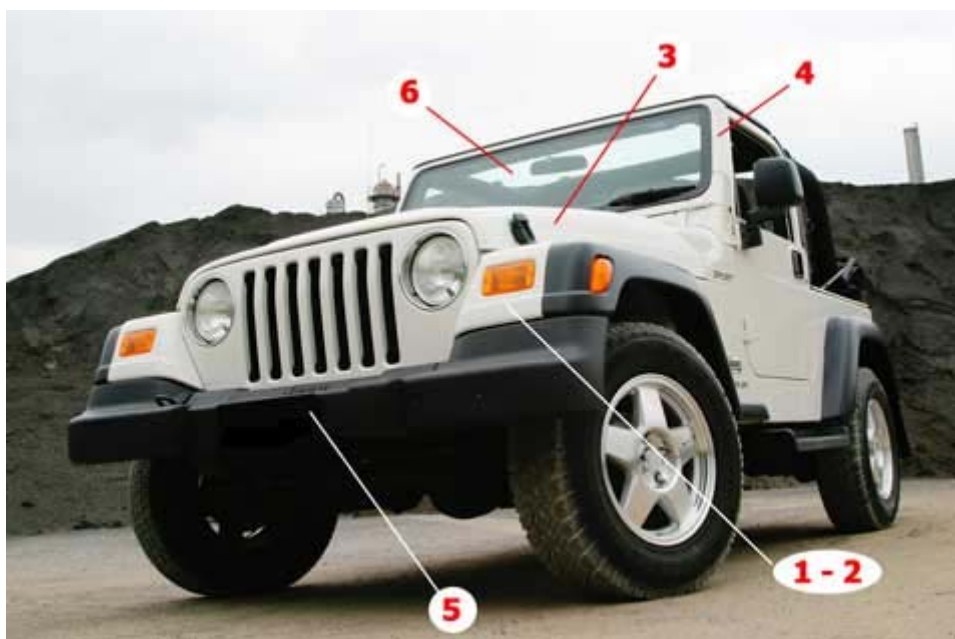

JEEP WRANGLER dal '97

Modello TJ

RICAMBI DI CARROZZERIA

	<i>Codice / Ref</i>	<i>Descrizione</i>	<i>Description</i>	<i>Note / Remarks</i>
1	AAJ22-11001	Parafango Anteriore SX	Front Fender LH	
2	AAJ22-11002	Parafango Anteriore DX	Front Fender RH	
3	AAJ22-17000	Cofano Ant. 2 spruzzatori	Hood	
4	AAJ22-42000	Telaio parabrezza	Windshield Frame	
5	AAJ22-23000	Paraurti Ant.CENTRALE NERO	Front Bumper BLK	
5	AAJ22-23500	Paraurti Ant.CENTRALE CROMATO	Front Bumper CHROMED	

PARABREZZA E VETRERIE

	<i>Codice / Ref</i>	<i>Descrizione</i>	<i>Description</i>	<i>Note / Remarks</i>
6	830 52 02	Parabrezza Verde	Windshield Green	

Vedi anche ricambi motore e meccanici ed accessori segnalati sugli specifici cataloghi dei relativi programmi di vendita:

[Ricambi Meccanici JAPAN LINE](#)

[Accessori 4x4](#)

Per INFO clicca	Estratto dal Catalogo Specifico ACCESSORI
sul CODICE	Descrizione
PSU 00 000	Portasci per ruota di scorta
PBI 00 010	Bortabiciclette per Ruota di scorta
DST 00 010	KIT Distanziali Ruote
Segue