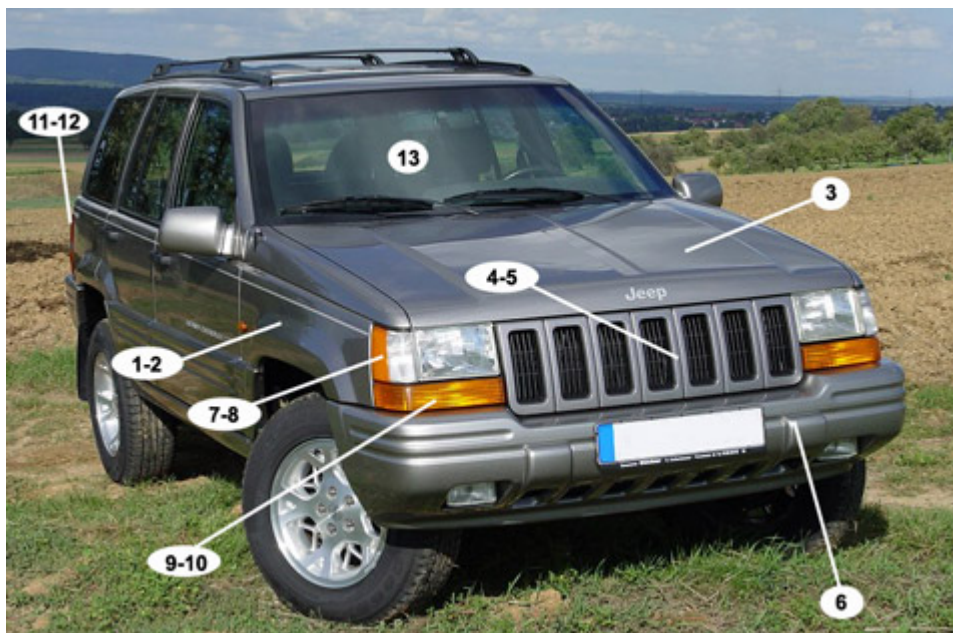

JEEP GRAND CHEROKEE fino al 04/99

Modello ZJ

RICAMBI DI CARROZZERIA

	<i>Codice / Ref</i>	<i>Descrizione</i>	<i>Description</i>	<i>Note / Remarks</i>
1	AAJ15-11001	Parafango Anteriore SX	Front Fender LH	
	AAJ15-12001	Paramalta Anteriore SX	Front Splash Shield LH	Protez.Int.Arco Parafango
2	AAJ15-11002	Parafango Anteriore DX	Front Fender RH	
	AAJ15-12002	Paramalta Anteriore DX	Front Splash Shield RH	Protez.Int.Arco Parafango
3	AAJ15-17000	Cofano	Hood	Senza feritoie
6	AAJ16-23110	Paraurti Ant. mod.LIMITED	Frt Bumper LIMITED	con PRIMER 96->00
4	AAJ15-32110	Mascherina NERA cor.CROMATE	Front Grille CHR / BLK	Mod. Laredo Fino al '96
5	AAJ15-32120	Mascherina NERA	Grille BLACK	Mod. Limited Fino al '96
4	AAJ16-32130	Mascherina NERA cor.CROMATE	Front Grille CHR / BLK	Mod. Laredo dal '96
5	AAJ16-32140	Mascherina NERA	Grille BLACK	Mod. Limited dal '96

FARI E FANALINI

	<i>Codice / Ref</i>	<i>Descrizione</i>	<i>Description</i>	<i>Note / Remarks</i>
7	AAJ16-67011	Fanalino Anteriore SX	Front Corner Lamp LH	Di Fianco al Faro
8	AAJ16-67012	Fanalino Anteriore DX	Front Corner Lamp RH	Di Fianco al Faro
9	AAJ16-68001	Fanalino Anteriore SX Arancione	Front Lamp AMBER LH	Sotto al Faro
10	AAJ16-68002	Fanalino Anteriore DX Arancione	Front Lamp AMBER RH	Sotto al Faro
11	AAJ16-70001	Fanale Posteriore SX	Tail Lamp LH 3 bulbs	Mod. 3 Lampade
12	AAJ16-70002	Fanale Posteriore DX	Tail Lamp RH 3 bulbs	Mod. 3 Lampade

PARABREZZA E VETRERIE

	<i>Codice / Ref</i>	<i>Descrizione</i>	<i>Description</i>	<i>Note / Remarks</i>
13	830 82 05	Parabrezza AT Verde con Fascia	Windshield Green + Band	

Segue...