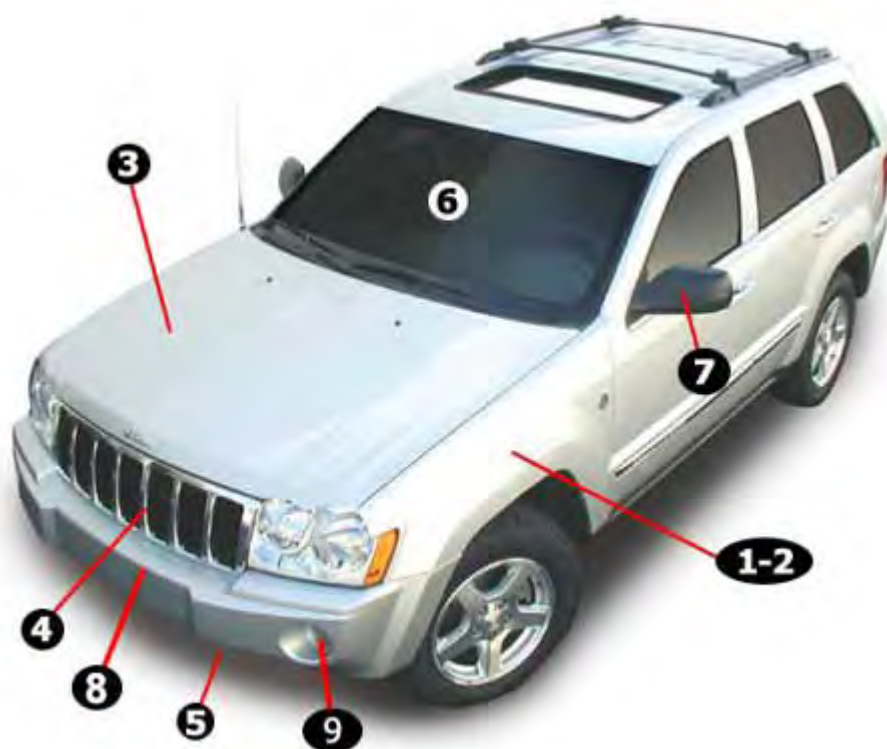

JEEP GRAND CHEROKEE dal 2005

Modello WK

SPECCHI RETROVISORI

	<i>Codice / Ref</i>	<i>Descrizione</i>	<i>Description</i>	<i>Note / Remarks</i>
7	AAJ18-1000L	Specchio Esterno SX	Door Mirror LH	Reg. Elettrica-Termico
7	AAJ18-1000R	Specchio Esterno SX	Door Mirror LH	Reg. Elettrica-Termico

RICAMBI DI CARROZZERIA

	<i>Codice / Ref</i>	<i>Descrizione</i>	<i>Description</i>	<i>Note / Remarks</i>
1	AAJ18-11001	Parafango Anteriore SX	Front Fender LH	Senza Foro Lucciola
2	AAJ18-11002	Parafango Anteriore DX	Front Fender RH	Senza Foro Lucciola
3	AAJ18-17000	Cofano	Hood	
4	AAJ18-32110	Mascherina CROMATA	Front Grille CHROMED	
8	AAJ18-23110	Paraurti Anteriore	Front Bumper	
5	AAJ18-37000	Spoiler Anteriore INFERIORE	Front Air Dam	Sotto il paraurti
	AAJ18-41000	Traversa Anteriore INFERIORE	Front Lower Crossmemeber	Interna

FARI e FANALINI

	<i>Codice / Ref</i>	<i>Descrizione</i>	<i>Description</i>	<i>Note / Remarks</i>
9	AAJ18-65000	Fendinebbia SX = DX	Fog Lamp LH = RH	Sul Paraurti Anteriore

Segue....