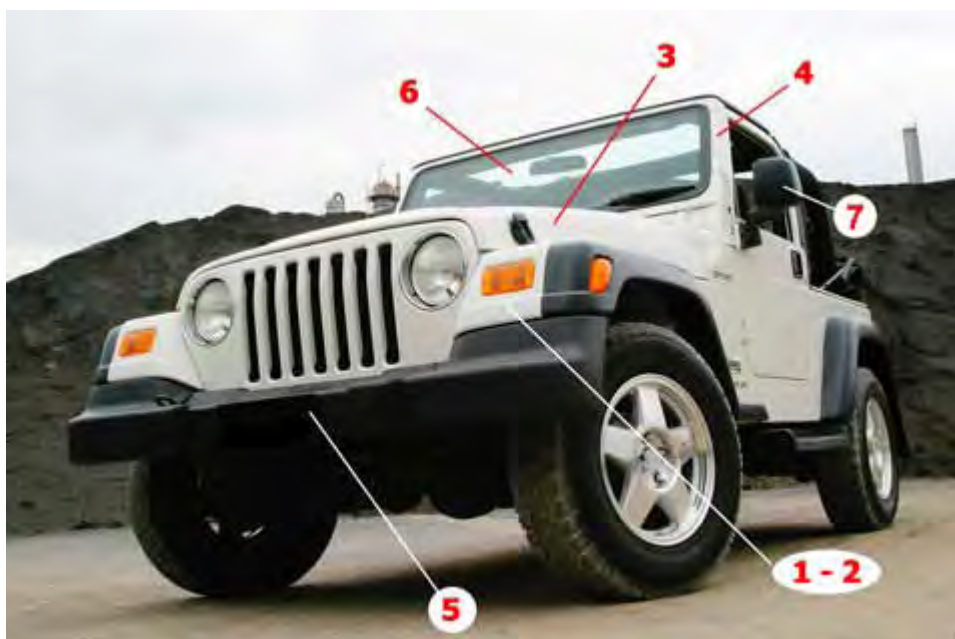

JEEP WRANGLER dal '97

Modello TJ

SPECCHI RETROVISORI

	<i>Codice / Ref</i>	<i>Descrizione</i>	<i>Description</i>	<i>Note / Remarks</i>
7	AAJ22-1000L	Specchio Esterno SX	Door Mirror LH	
7	AAJ22-1000R	Specchio Esterno SX	Door Mirror LH	

RICAMBI DI CARROZZERIA

	<i>Codice / Ref</i>	<i>Descrizione</i>	<i>Description</i>	<i>Note / Remarks</i>
1	AAJ22-11001	Parafango Anteriore SX	Front Fender LH	
2	AAJ22-11002	Parafango Anteriore DX	Front Fender RH	
3	AAJ22-17000	Cofano Ant. 2 spruzzatori	Hood	
4	AAJ22-42000	Telaio parabrezza	Windshield Frame	
5	AAJ22-23000	Paraurti Ant.CENTRALE NERO	Front Bumper BLK	
5	AAJ22-23500	Paraurti Ant.CENTRALE CROMATO	Front Bumper CHROMED	

PARABREZZA E VETRERIE

	<i>Codice / Ref</i>	<i>Descrizione</i>	<i>Description</i>	<i>Note / Remarks</i>
6	830 52 02	Parabrezza Verde	Windshield Green	

Vedi anche ricambi motore e meccanici ed accessori segnalati sugli specifici cataloghi dei relativi programmi di vendita:

[Ricambi Meccanici JAPAN LINE](#)

[Accessori 4x4](#)

Segue ....