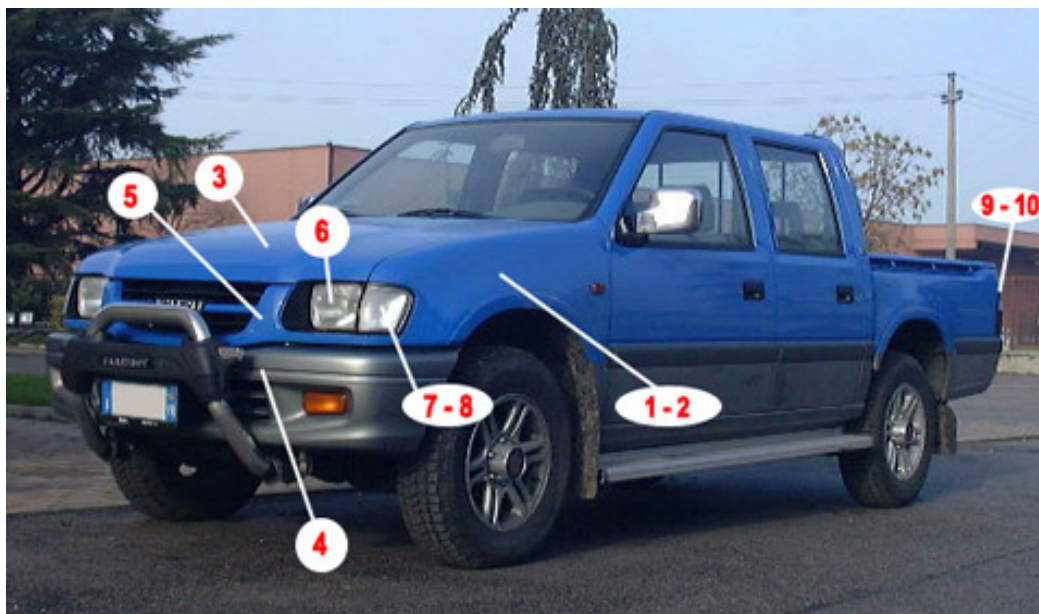

ISUZU Pick Up 2.8/3.1cc T.Diesel

Mod. TFR 2 e 4 porte dal '98

RICAMBI DI CARROZZERIA

	<i>Codice / Ref</i>	<i>Descrizione</i>	<i>Description</i>	<i>Note / Remarks</i>
1	NHP04-11001	Parafango Anteriore SX	Front Fender LH	Serve il fanalino NHP04-67001?
2	NHP04-11002	Parafango Anteriore DX	Front Fender RH	Serve il fanalino NHP04-67002?
3	NHP04-17000	Cofano	Hood	
4	NHP04-23110	Paraurti Anteriore	Front Bumper	In PLASTICA
5	NHP04-32110	Mascherina	Front Grille	
	NHP04-39000	Ossatura - Supporto Radiatore	Radiator Support Panel	
	NHP04-52000	Portello Posteriore Cassone	Tail Gate	

FARI E FANALINI

	<i>Codice / Ref</i>	<i>Descrizione</i>	<i>Description</i>	<i>Note / Remarks</i>
6	GC-3001-OB	Gruppo Ottico QUADRO H4	H4 Squared Beam LH=RH	Destro e Sinistro
7	NHP04-67001	Fanalino Anteriore BIANCO SX	Frt CLEAR Corner Lamp LH	Di fianco al Faro – In Esaurimento
8	NHP04-67002	Fanalino Anteriore BIANCO DX	Frt CLEAR Corner Lamp RH	Di fianco al Faro – In Esaurimento
9	NHP04-70001	Fanale Posteriore SX	Rear Lamp LH	AR+BIA+RO Fino al 2000
10	NHP04-70002	Fanale Posteriore DX	Rear Lamp RH	AR+BIA+RO Fino al 2000
11	NHP04-70151	Fanale Posteriore SX	Rear Lamp LH	BIA+BIA+RO dal 2000
12	NHP04-70152	Fanale Posteriore DX	Rear Lamp RH	BIA+BIA+RO dal 2000

Anche MODIFICA ESTETICA per ammodernamento veicoli 1a serie (serve la coppia)

Segue...