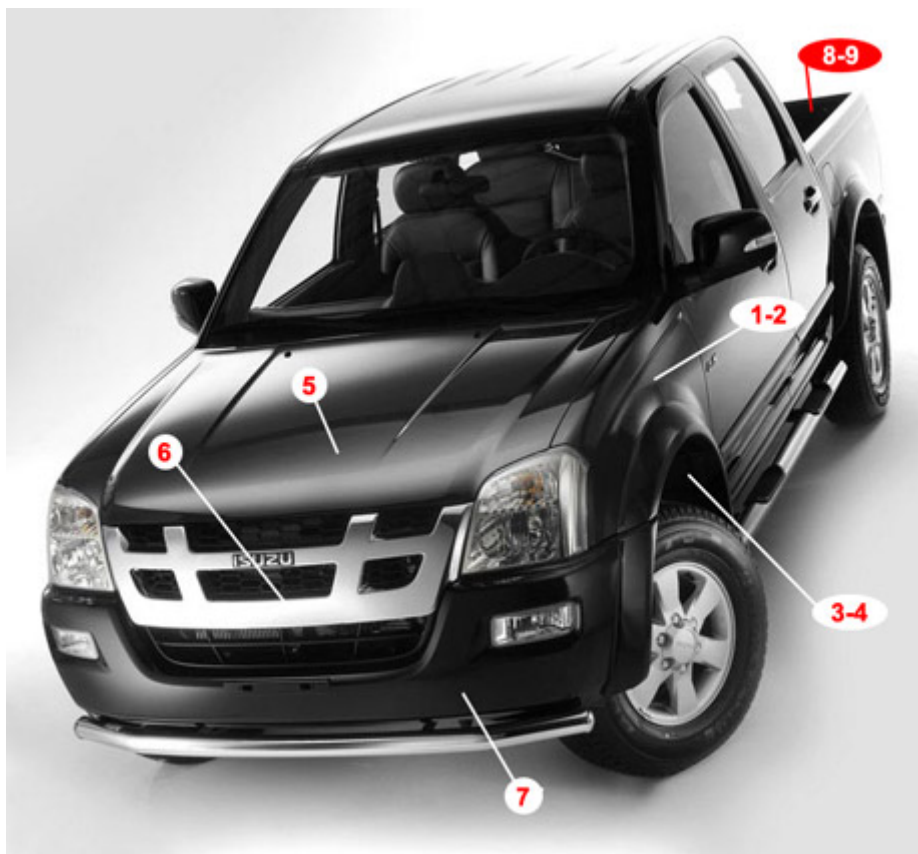

ISUZU D-MAX

Pick Up 2 e 4 Porte – Versione MY06 dal 2006

SPECCHIETTI RETROVISORI

	<i>Codice / Ref</i>	<i>Descrizione</i>	<i>Description</i>	<i>Note / Remarks</i>
10	NHP05-10000	Set Coprispecchi con frecce	Mirror Covers w/turn lights	Tipo "Mercedes" - CROMATI

RICAMBI DI CARROZZERIA

	<i>Codice / Ref</i>	<i>Descrizione</i>	<i>Description</i>	<i>Note / Remarks</i>
1	NHP05-11001	Parafango Anteriore SX	Front Fender LH	2 e 4WD
3	NHP05-12001	Parasassi Anteriore SX	Front Splash Shield LH	Chiamato anche Paramalta
2	NHP05-11002	Parafango Anteriore DX	Front Fender RH	2 e 4WD
4	NHP05-12002	Parasassi Anteriore DX	Front Splash Shield RH	Chiamato anche Paramalta
5	NHP05-17000	Cofano	Hood	2 e 4WD
6	NHP05-32500	Mascherina Ant. CROMATA	Frt Grille CHR	Modello 4WD
	NHP05-39000	Supporto Radiatore	Radiator Support Ass.y	Tutti i modelli
7	NHP05-23500	Paraurti Anteriore	Front Bumper	Anche MODIFICA ESTETICA per Mod.PRECEDENTE
13	NHP05-52000	Portello Posteriore	Tail Gate	Maniglia Centrale

FARI E FANALINI

	<i>Codice / Ref</i>	<i>Descrizione</i>	<i>Description</i>	<i>Note / Remarks</i>
	NHP05-65000	Kit Fari Fendinebbia	Fog Lamps Kit	Per predisposizione paraurti
I kit fari fendinebbia sono forniti completi di lampade, staffe e cablaggio, mascherina per inserimento sulla predisposizione paraurti, staffe e relais ed interruttore. Vetro CHIARO e luce BIANCA - con anello LED blue elettrico				
	NHP05-65001	Faro Fendinebbia SX	Fog Lamp LH	Ricambio al 1 equipaggiamento
	NHP05-65002	Faro Fendinebbia DX	Fog Lamp RH	Ricambio al 1 equipaggiamento

Segue....