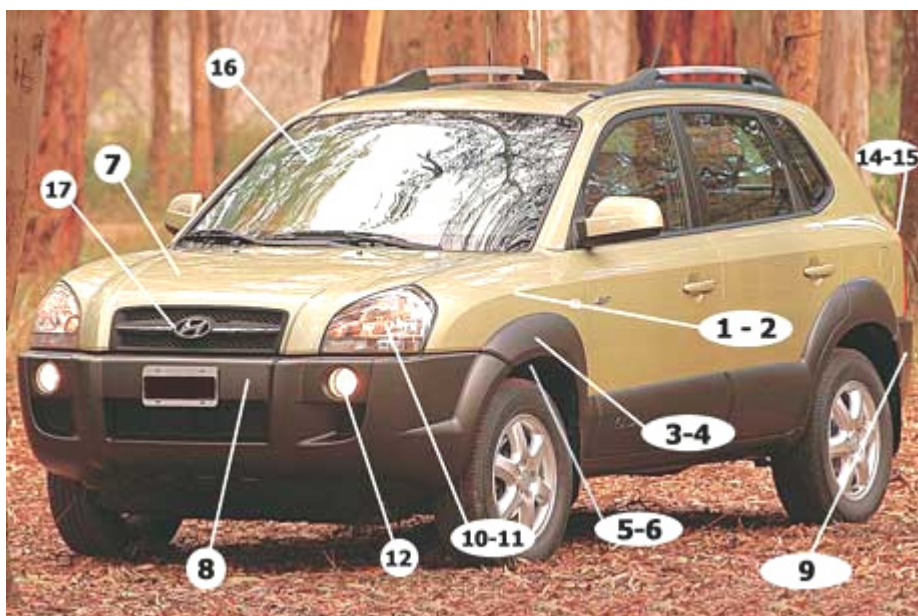

HYUNDAI Tucson

RICAMBI DI CARROZZERIA

	<i>Codice / Ref</i>	<i>Descrizione</i>	<i>Description</i>	<i>Note / Remarks</i>
1	HYU14-11001	Parafango Anteriore SX	Front Fender LH	Con Fori Per Parafanghino
1	HYU14-11151	Parafango Anteriore SX	Front Fender LH	Senza Fori Parafanghino
3	HYU14-12501	Parafanghino Ant. SX	Frt Fender Flare LH Primed	con PRIMER – Da Verniciare
5	HYU14-12001	Parasale/Paramalta Ant. SX	Frt Splash Shield LH	Interno al Parafango
2	HYU14-11002	Parafango Anteriore DX	Front Fender RH	Con Fori Per Parafanghino
2	HYU14-11152	Parafango Anteriore DX	Front Fender RH	Senza Fori Parafanghino
4	HYU14-12502	Parafanghino Ant. DX	Frt Fender Flare RH Primed	con PRIMER – Da Verniciare
6	HYU14-12002	Parasale/Paramalta Ant. DX	Frt Splash Shield RH	Interno al Parafango
7	HYU14-17000	Cofano	Hood	
17	HYU14-32100	Mascherina Anteriore	Front Grille	
8	HYU14-23110	Paraurti Anteriore PRIMER	PRIMED Front Bumper	Mod. CON CODOLINI
8	HYU14-23150	Paraurti Anteriore NERO	BLACK Front Bumper	Mod. CON CODOLINI
	HYU14-27100	Traversa Paraurti Anteriore	Front Bumper Reinforcement	Interna al Paraurti
	HYU14-27151	Staffa SX Paraurti Anteriore	Front Bumper Stay LH	
	HYU14-27152	Staffa DX Paraurti Anteriore	Front Bumper Stay RH	
9	HYU14-24110	Paraurti Posteriore PRIMER	PRIMED Front Bumper	Da Verniciare
9	HYU14-24150	Paraurti Posteriore NERO	BLACK Front Bumper	

FARI E FANALINI

	<i>Codice / Ref</i>	<i>Descrizione</i>	<i>Description</i>	<i>Note / Remarks</i>
10	HYU14-63001	Faro SX	Head Lamp LH	Reg. Manuale
11	HYU14-63002	Faro DX	Head Lamp RH	Reg. Manuale
12	HYU14-65001	Faro Fendinebbia SX	Fog Lamp LH	Per Predisposizione Paraurti
13	HYU14-65002	Faro Fendinebbia DX	Fog Lamp RH	Per Predisposizione Paraurti
14	HYU14-70001	Fanale Posteriore SX	Rear Lamp LH	Su Parafango
15	HYU14-70002	Fanale Posteriore DX	Rear Lamp RH	Su Parafango

Segue....