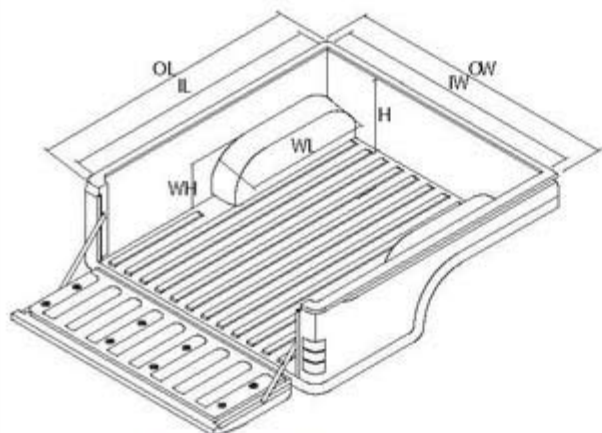

Mitsubishi Triton

BDL 05 160

BDL 05 165

Double Cab 4 Porte

Versione MY10 dal 2/2010 - Cassone "lungo"

BED STYLE

EXTERNAL RAIL

INTERNAL RAIL

DIMENSION

PART NUMBER	MAKE	MODEL	BED STYLE	Size(mm.)± 5% Tolerance							
				OL	IL	WL	OW	IW	WH	H	
	MITSUBISHI	DOUBLE CAB	INTERNAL RAIL	1648			1566				472