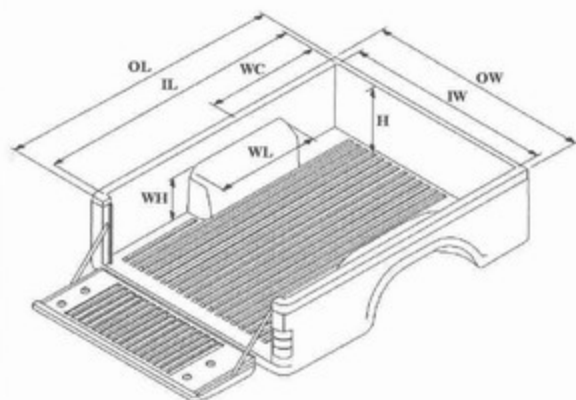

BDL 00 025 BDL 03 010 / 020 / 030
Ford Ranger - Mazda B2500 dal 98 al 2006
Extra Cab 2 o 4 Porte

BED STYLE

INSTALLATION KIT

- SELF FASTENER (NO DRILL - NO TOOL)
- RIVET & WASHER
- SUPER LOCK COMPATIBLE *
- U - LOCK
- IRON BAR
- OTHER

DIMENSION

Part Number	Make	Model	Bed Style	Size (mm.)							
				OL	IL	WL	OW	IW	WH	WC	H
		SpaceCab	Internal Rail	1815	1750	870	1545	1460	220	-	395