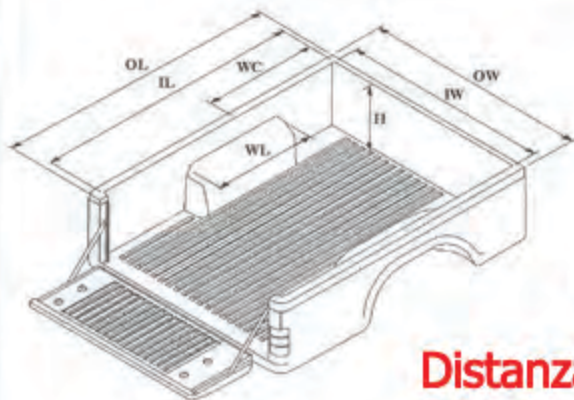

BDL 00 025 BDL 03 010 / 020 / 030
Ford Ranger - Mazda B2500 dal 98 al 2005
SUPER e FREESTYLE Cab 2 o 2+2 Porte

BED STYLE

Distanza passaruota dalla sponda interna 15,50cm

INSTALLATION KIT

- SELF FASTENER (NO DRILL - NO TOOL)
- RIVET & WASHER
- SUPER LOCK COMPATIBLE *
- U - LOCK
- IRON BAR
- OTHER

DIMENSION

Part Number	Make	Model	Bed Style	Size (mm.)								
				OL	IL	WL	OW	IW	WH	WC	H	
		SpaceCab	Internal Rail	185,00	178,00	96,50	153,50	144,50				